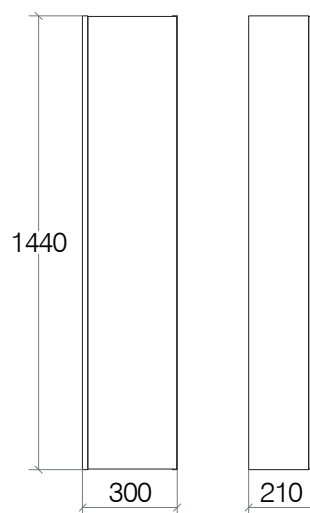

Grela

Colonna con anta destra con apertura push-pull e ripiani in vetro

8290DX.nn

Cabinet with right door with push-pull and glass shelves /
Colonne avec porte droite push-pull et étagère en verre
Schrank mit rechte Tür push-pull und Glasablage

Colonna con anta sinistra con apertura push-pull e ripiani in vetro

8290SX.nn

Cabinet with left door with push-pull and glass shelves /
Colonne avec porte gauche push-pull et étagère en verre
Schrank mit linke Tür push-pull und Glasablage

Colonna da completare con profilo 82901 obbligatorio

Cabinet must be completed with 82901 profile
Colonne à compléter avec la baguette 82901
Schrank muss mit dem Profil 82901 vervollständigt werden.

COD.	Descrizione / Description / Description / Beschrieb	L €	O €	N €
8290DX.nn	Colonna con anta destra Cabinet with right door / Colonne avec porte droite Schrank mit rechte Tür			
8290SX.nn	Colonna con anta sinistra Cabinet with left door / Colonne avec porte gauche Schrank mit linke Tür