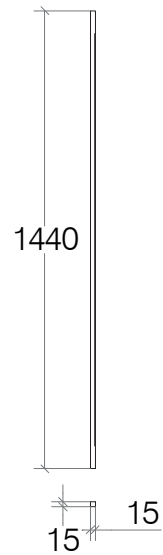

Profilo per colonna H. 1440 mm

Cabinet profile 1440 mm / Baguette pour colonne 1440 mm / Drehbarer profil 1440 mm

82901.nn