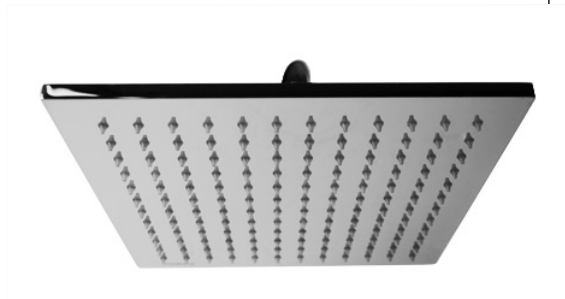

Soffione doccia, con snodo 1/2" - piatto 300x300 mm  
Shower head with 1/2" joint - flat 300x300 mm

PESO / WEIGHT: kg 1,91

## FINISHINGS

**53836.29** - lucido - *polished* |