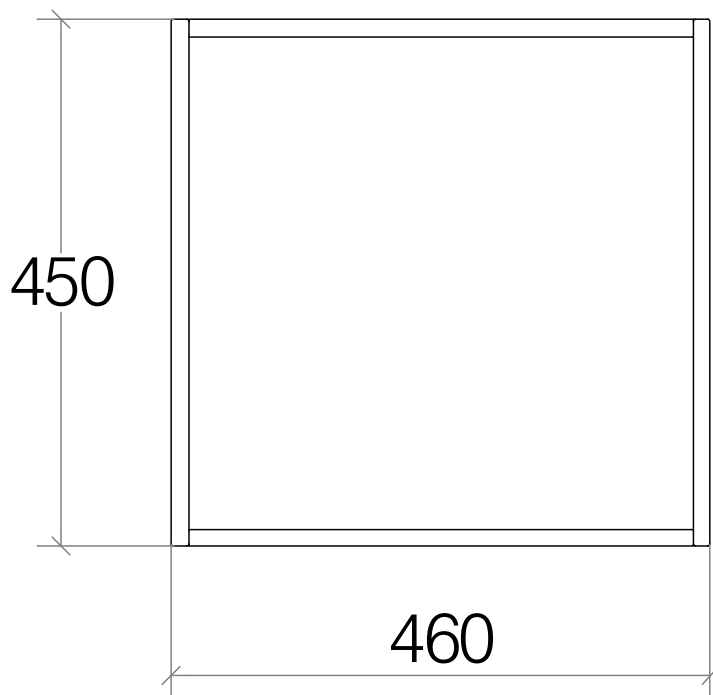

Telaio per base sospesa SMALL
Wireframe for SMALL unit

PESO / WEIGHT: kg 3,40

FINISHINGS

- 8221.09 - bianco - *white* |
- 8221.29 - cromo - *chromed* |
- 8221.33 - cromo nero - *black chrome* |

SPARE PARTS

GRELA 8221

lineabeta®